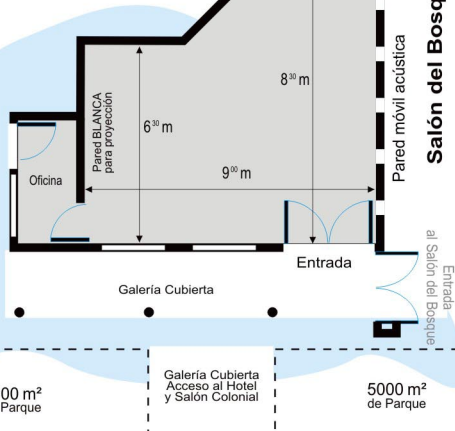

Salón del Sol

Medidas: 9 x 7 mts promedio

Altura: del piso al techo 3 mts.

Piso de porcelanato y Aire acondicionado F/ C

Iluminación: Luces fluorescentes y halógenas

Armado del Salón del Sol en:

Espiga

4 mesas
Total: 20 personas

4 mesas
Total: 28 personas

4 mesas
Total: 36 personas

Mesas Redondas

6 mesas
Total: 36 personas

5 mesas
Total: 45 personas

Salón en Auditorio
Total: 45 personas

Mesa en U

Total: 24 personas